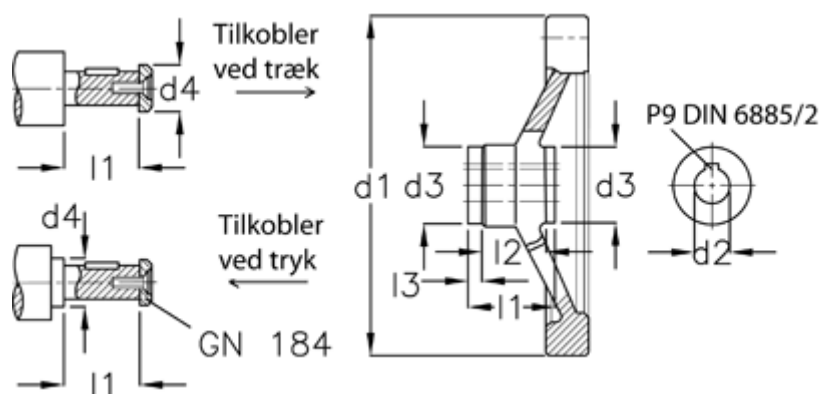

Varenummer: 20369334
Beskrivelse: E+G Håndhjul
GN 321.4-200-K20-A-DR

Mål

| | |
|-----------|--------|
| d_1 | = 200 |
| d_2 H7 | = 20 |
| d_3 | = 38 |
| d_4 max | = 26 |
| l_1 | = 36.5 |
| l_2 | = 24 |
| l_3 | = 6 |